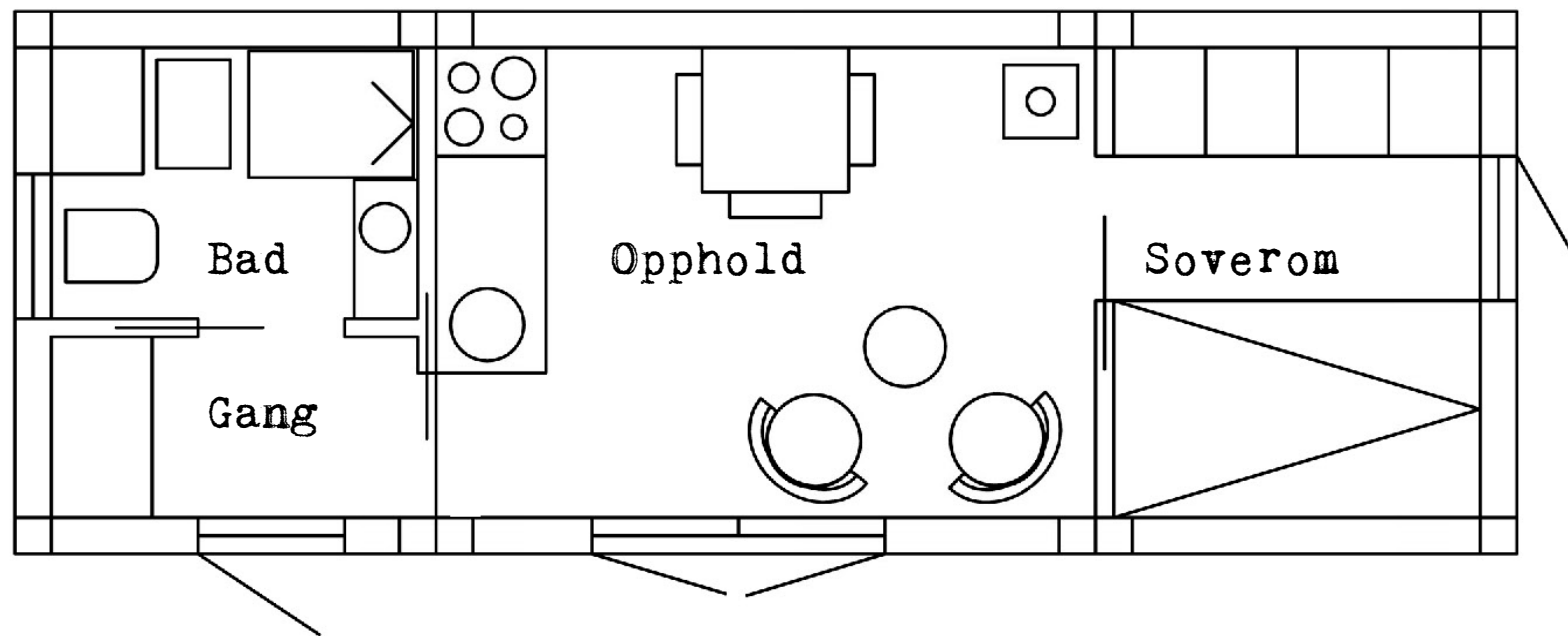

Hems/gjesterom

Minihus - 24 m² grunnflate, 19m² BRA.

Sosialt fellesskap med identitet.

Det sosiale rommet utenfor og mellom husa

Folkekjøkken - Møteplasser

Park(ering) Voss - Det offentlige rom

Minihustun i Aurland?

Det store tunet

• 8

• 7

• 6

• 10

• 13

• 14

• 30