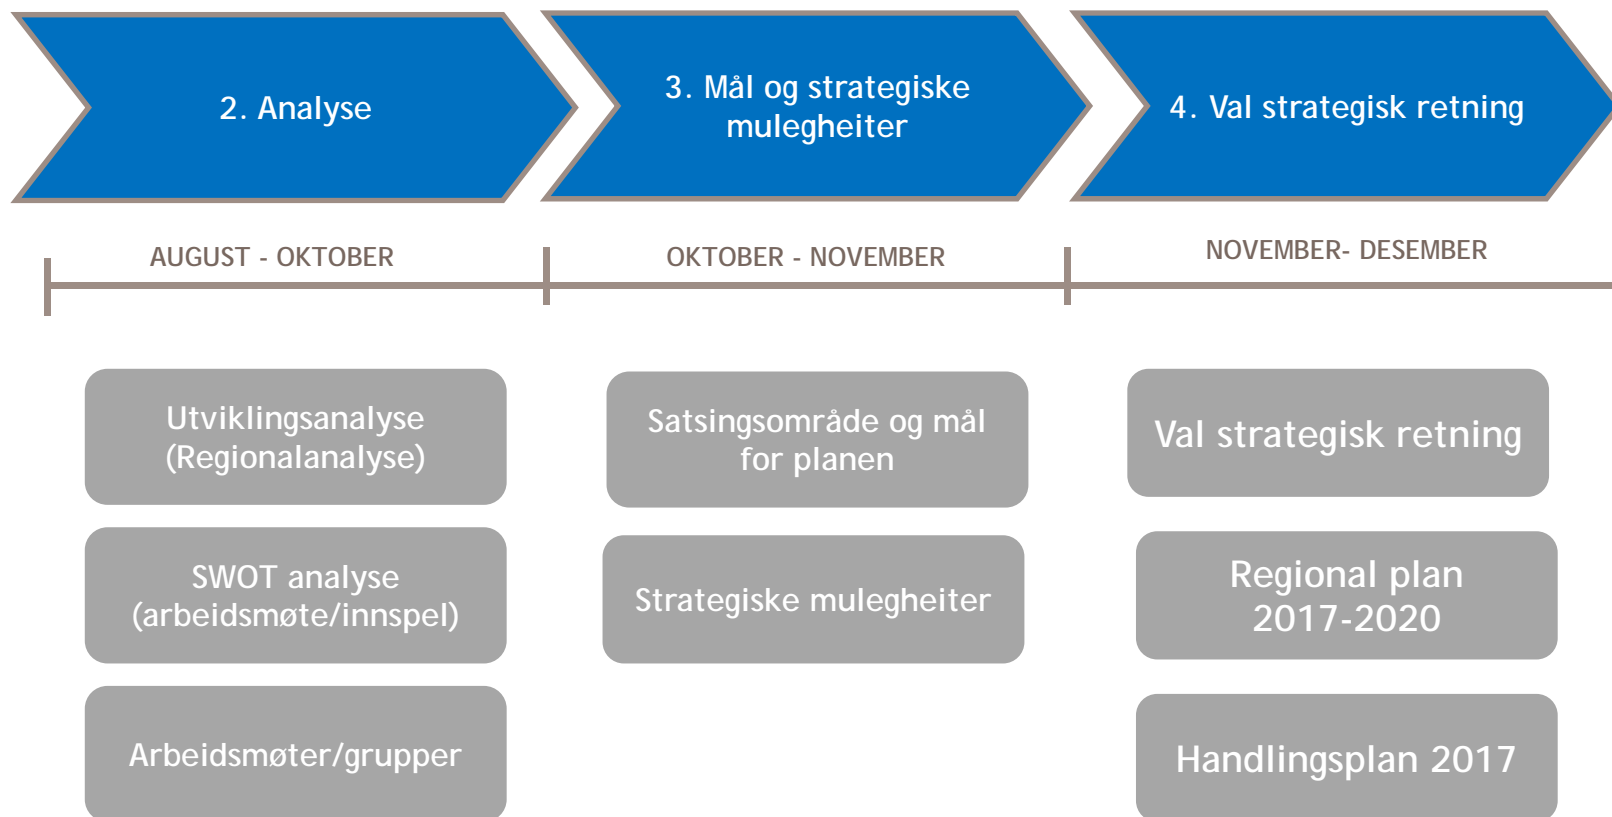

Regionalplan - prosess