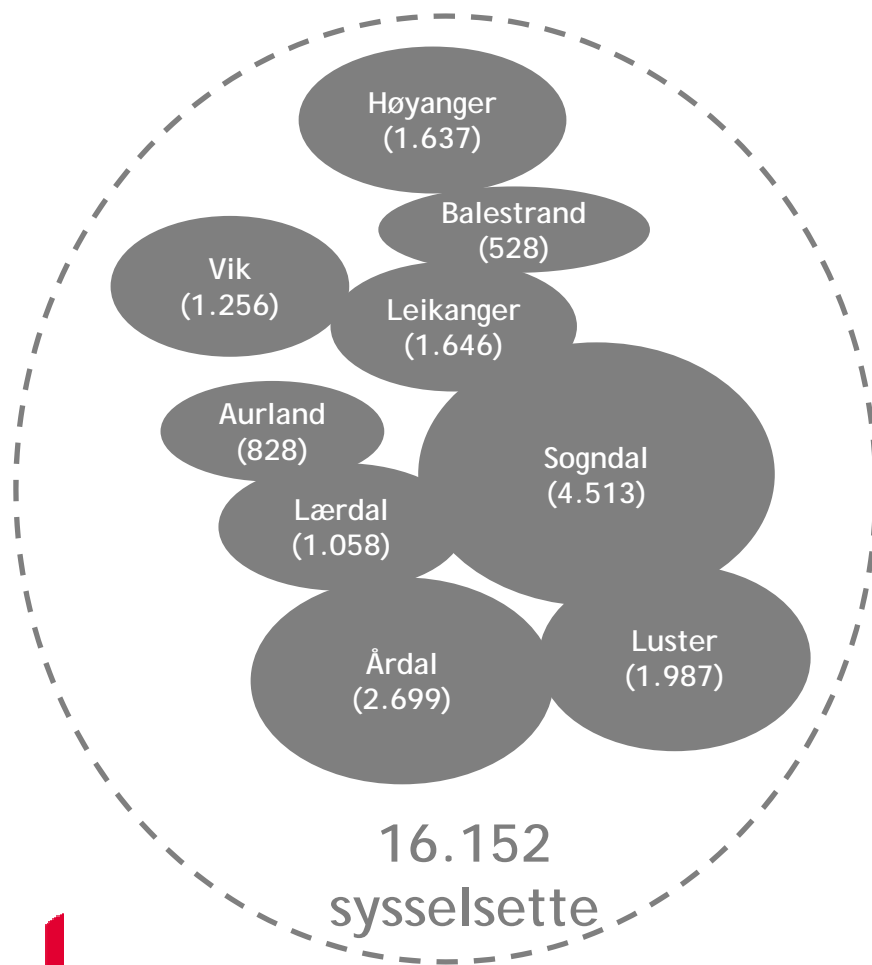

BU OG ARBEIDSMARKNAD - SOGN REGIONRÅD 2015

SYSSELSETTE